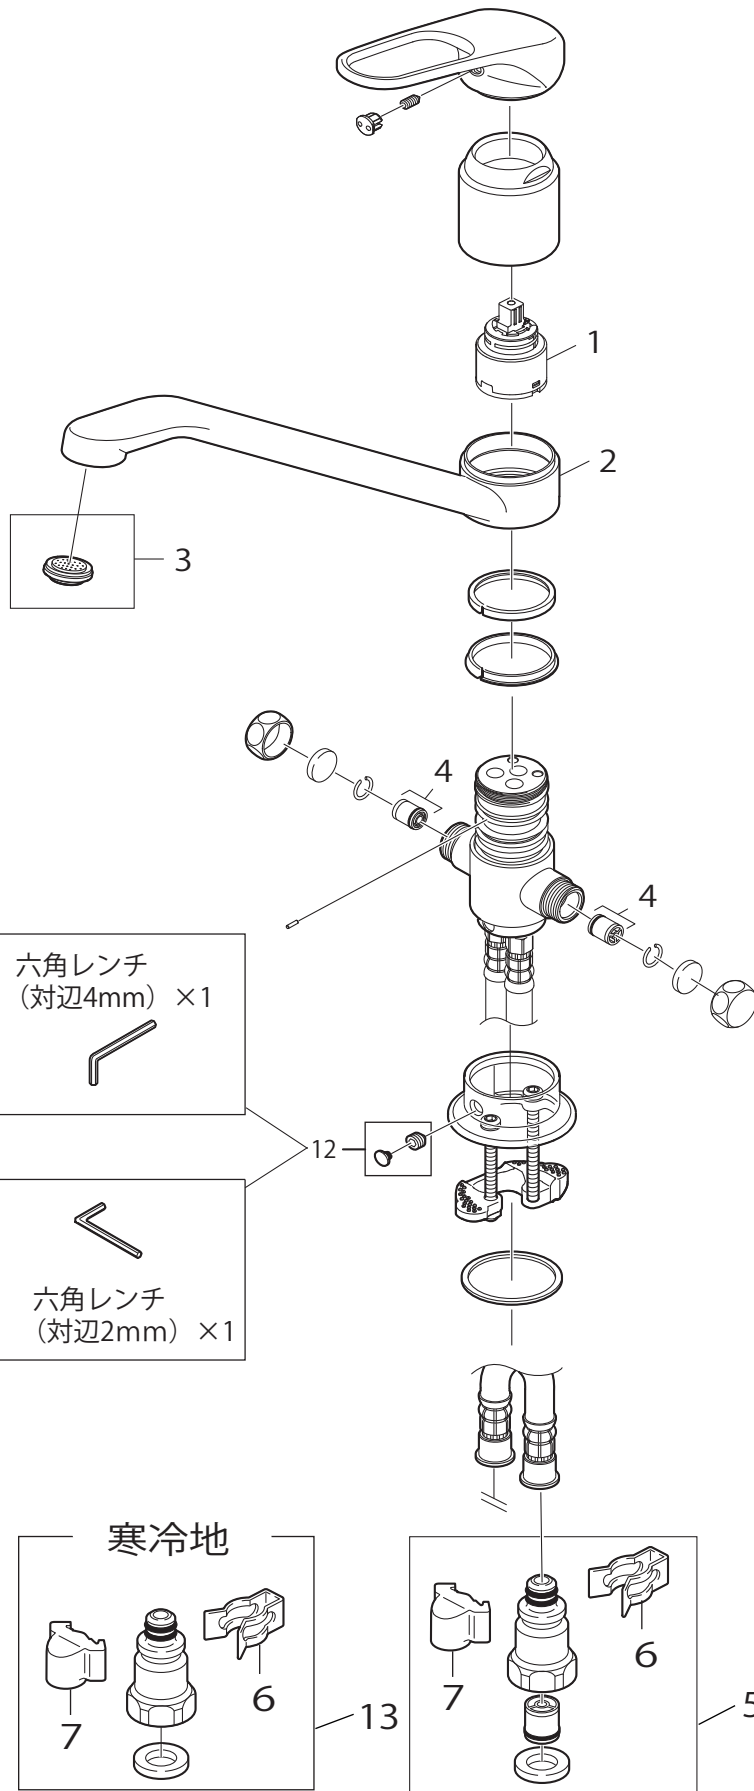

製品品番 K87112ETJV-V2S-13 / K87112ETJK-V2S-13

部品一覧

K87112ETJV-V2S-13

品番	品名
1	MU101-161XT シングルレバー用カートリッジ
2	MA61-168F 上付吐水口
3	MM28-206 泡沫器
4	MV823F-1-15 逆止弁コア
5	MV8430-1S 逆止弁セット
6	MD71-31 クイックファスナー
7	MR88-153 抜け止めカバー
8	PV275TV-13 食器洗い機用バルブ
9	PR37-182X-S ミニセラ水栓カートリッジ
10	V821F-1-13 逆止弁コア (1個入)
11	MU88-249X リングセット
12	MR42-166S ビス・六角スパナセット

K87112ETJK-V2S-13

品番	品名
13	MT9530-1S 接続金具セット
14	MA61-169F 上付吐水口
15	MB20K-28X 水抜プラグ

※リストにない部品は手配できません。
 ※メーカー都合により、外観形状・色調が異なる代替部品になる場合があります。