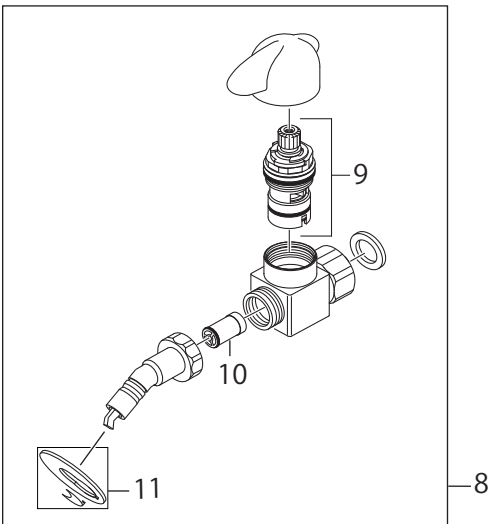

製品品番 K87112ETJV-V2S-13 / K87112ETJK-V2S-13

部品一覧

K87112ETJV-V2S-13

品番	品名
1	MU101-161XT シングルレバー用カートリッジ
2	MA61-168F 上付吐水口
3	MM28-206 泡沫器
4	MV823F-1-15 逆止弁コア
5	MV8430-1S 逆止弁セット
6	MD71-31 クイックファスナー
7	MR88-153 抜け止めカバー
8	PV275TV-13 食器洗い機用バルブ
9	PR37-182X-S ミニセラ水栓カートリッジ
10	V821F-1-13 逆止弁コア (1個入)
11	MU88-249X リングセット
12	MR42-166S ビス・六角スパナセット

K87112ETJK-V2S-13

品番	品名
13	MT9530-1S 接続金具セット
14	MA61-169F 上付吐水口
15	MB20K-28X 水抜プラグ

※リストにない部品は手配できません。
 ※メーカー都合により、外観形状・色調が異なる代替部品になる場合があります。