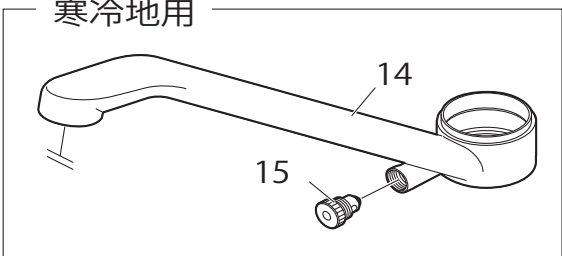

製品品番 K87112ETJV-V2S-13 / K87112ETJK-V2S-13

部品一覧

K87112ETJV-V2S-13

品番	品名
1	MU101-161XT シングルレバー用カートリッジ
2	MA61-168F 上付吐水口
3	MM28-206 泡沫器
4	MV823F-1-15 逆止弁コア
5	MV8430-1S 逆止弁セット
6	MD71-31 クイックファスナー
7	MR88-153 抜け止めカバー
8	PV275TV-13 食器洗い機用バルブ
9	PR37-182X-S ミニセラ水栓カートリッジ
10	V821F-1-13 逆止弁コア (1個入)
11	MU88-249X リングセット
12	MR42-166S ビス・六角スパナセット

K87112ETJK-V2S-13

品番	品名
13	MT9530-1S 接続金具セット
14	MA61-169F 上付吐水口
15	MB20K-28X 水抜プラグ

※リストにない部品は手配できません。
 ※メーカー都合により、外観形状・色調が異なる代替部品になる場合があります。